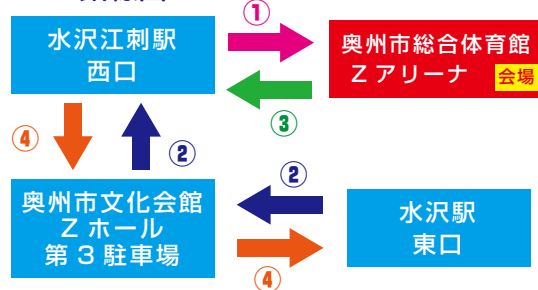

→ 水沢江刺駅 **有料** 片道500円 ※現金のみ

公演終了後順次運行

④ 水沢江刺駅西口

→ 奥州市文化会館 Zホール

→ 水沢駅東口

水沢江刺駅西口発車時刻

17:10 / 18:10 / 19:10

※②、④のシャトルバスは無料となります。
※水沢江刺駅東口の市営駐車場はご利用できません。
また、駅周辺への無断駐車はご遠慮ください。

バス路線図

バス発着所のご案内

水沢駅東口

水沢江刺駅西口

奥州市文化会館 Zホール

奥州市総合体育館 Zアリーナ