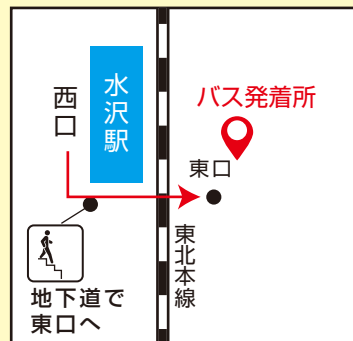

→ 水沢江刺駅 **有料** 片道500円 ※現金のみ

公演終了後順次運行

④ 水沢江刺駅西口

→ 奥州市文化会館 Zホール

→ 水沢駅東口

水沢江刺駅西口発車時刻

17:10 / 18:10 / 19:10

※②、④のシャトルバスは無料となります。
※水沢江刺駅東口の市営駐車場はご利用できません。
また、駅周辺への無断駐車はご遠慮ください。

バス路線図

バス発着所のご案内

水沢駅東口

水沢江刺駅西口

奥州市文化会館 Zホール

奥州市総合体育館 Zアリーナ